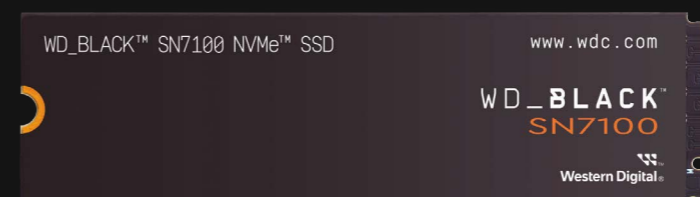

JUEGA MÁS, Y MÁS RÁPIDO,
CON WD_BLACK™ PCIe® GEN4 NVMe™ SSD.

- Hasta 7250 MB/s² de velocidad de lectura.
- Tecnología NVMe™ y PCIe® Gen 4.0.
- Hasta 2TB¹ de capacidad.
- Diseño optimizado: olvídate de los tiempos de carga.
- Hasta un 35 % más de rendimiento y un 100 % más de eficiencia energética que la generación anterior³.

¹ 1 GB = mil millones de bytes. 1 TB = 1 billón de bytes. La capacidad real de almacenamiento del usuario es menor.

² Según las velocidades de lectura, a menos que se indique lo contrario. 1 MB/s = 1 millón de bytes por segundo. Según las pruebas internas, el rendimiento puede variar en función del dispositivo, las condiciones de uso, la capacidad del disco y otros factores.

³ Hasta un 35 % más de rendimiento y un 100 % más de eficiencia energética que la generación anterior, el WD_BLACK SN770 NVMe SSD de 1 TB.