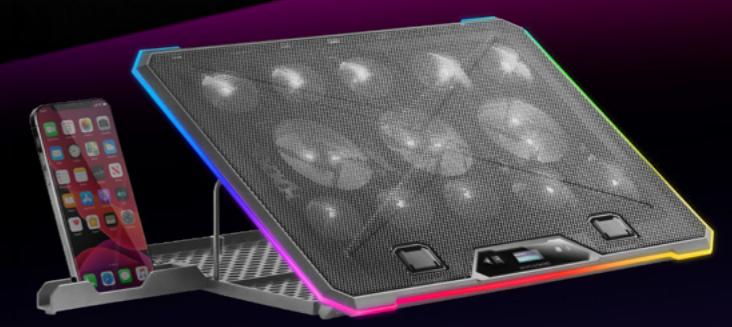

WWW.MARSGAMING.EU