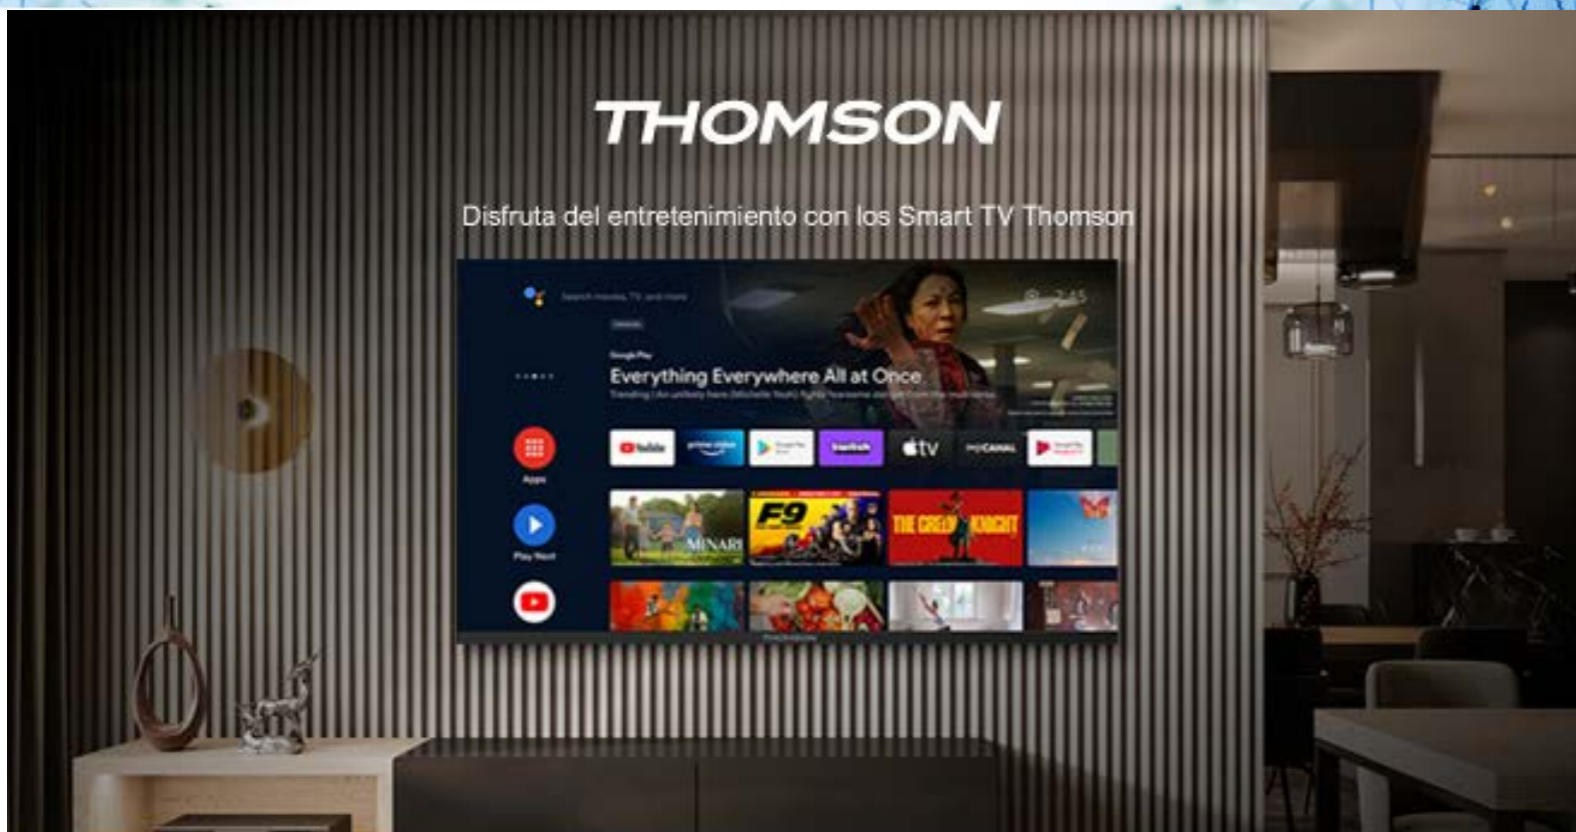

THOMSON

Disfruta del entretenimiento con los Smart TV Thomson